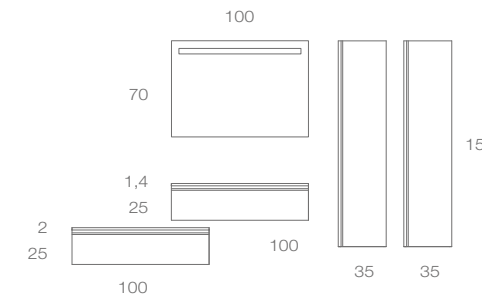

S 04 — L 100+100 p. 14

Dimensioni
L100 x P46 x H26,4 cm
L100 x P46 x H26,4 cm

Top con lavabo integrato
Mineralmarmo Bianco Opaco (MM.001)

Basi
Laccato Lucido Beige (LL.140)

Colonne
Laccato Lucido Beige (LL.140)
L35 x P22 x H150 cm

Specchio
Con luce LED integrata
L100 x H70 cm

Dimensions
L100 x D46 x H26,4 cm
L100 x D46 x H26,4 cm

Top with integrated basin
Matt White Mineralmarmo (MM.001)

Cabinets
Lacquered Glossy Beige (LL.140)

Columns
Lacquered Glossy Beige (LL.140)
L35 x D22 x H150 cm

Mirror
With integrated LED light
L100 x H70 cm