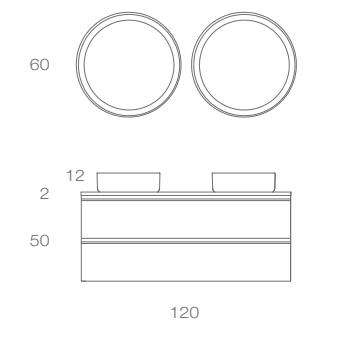

Mirror
With perimeter LED light
L200 x H140 cm

S 02 — L 80+80 p. 08

Dimensioni
L162 x P46 x H51,2 cm

Top con lavabo integrato
Fianchi
Gres Marquina (GR.402)

Base
Noce Canaletto Rigato (WO.520R)

Specchio
Con luce LED perimetrale
L80 x H120 cm

Dimensions
L162 x D46 x H51,2 cm

Top with integrated basin
Sides
Gres Marquina (GR.402)

Cabinet
Noce Canaletto Rigato (WO.520R)

Mirror
With perimeter LED light
L80 x H120 cm

S 03 — L 100+100 p. 12

Dimensioni
L200 x P46 x H37 cm

Specchio
Con luce LED integrata
L100 x H70 cm

Dimensions
L100 x D46 x H26,4 cm
L100 x D46 x H26,4 cm

Top with integrated basin
Matt White Mineralmarmo (MM.001)

Cabinets
Lacquered Glossy Beige (LL.140)

Columns
Lacquered Glossy Beige (LL.140)
L35 x D22 x H150 cm

Mirror
With integrated LED light
L100 x H70 cm

S 05 — L 120 p. 18

Dimensioni
L120 x P46 x H52 cm

Top
Base
Laccato Lucido Grigio Piombo (LL.316)

Lavabo d'appoggio
Ceramica Bianco Lucido (CEL.001)
Ø 36 H12 cm