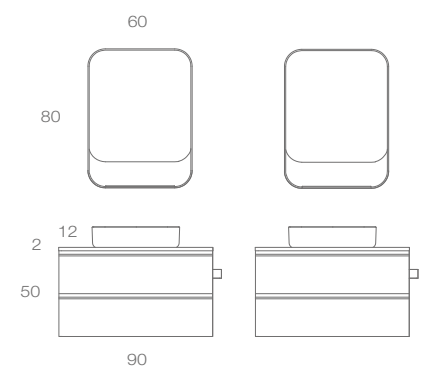

S 08 — L 90
p. 30

Dimensioni
L90 x P46 x H52 cm
L90 x P46 x H52 cm

Top
Base
Laccato Lucido Grigio Argento (LL.128)
Portasalviette in finitura nero opaco

Lavabo d'appoggio
Ceramica Antracite Opaco (CER.003)
L50 x P36 x H12 cm

Specchio
Con mensola e luce LED integrata. Struttura e mensola in alluminio verniciato nero. L60 x H80 cm

Dimensions
L90 x D46 x H52 cm
L90 x D46 x H52 cm

Top
Cabinet
Lacquered Glossy Grigio Argento (LL.128)
Towel holder in matt black finish

Countertop washbasin
Matt Anthracite Ceramic (CER.003)
L50 x D36 x H12 cm

Mirror
With shelf and integrated LED light. Structure and shelf in black painted aluminum. L60 x H80 cm