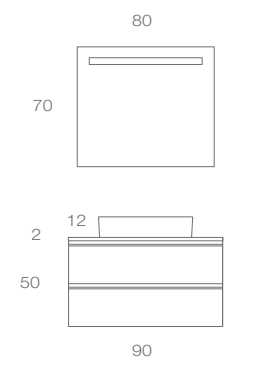

Dimensioni
L120 x P46 x H51,4 cm

Top con lavabo integrato
Mineralmarmo Bianco Opaco (MM.001)

Base
Laccato Lucido Bianco Luminoso (LL.301)

Specchio
Con luce LED perimetrale L120 x H70 cm

Dimensions
L120 x D46 x H51,4 cm

Top
Base
Laccato Lucido Grigio Argento (LL.128)
Portasalviette in finitura nero opaco

Lavabo d'appoggio
Ceramica Antracite Opaco (CER.003)
L50 x P36 x H12 cm

Specchio
Con mensola e luce LED integrata. Struttura e mensola in alluminio verniciato nero. L60 x H80 cm

Dimensions
L90 x D46 x H52 cm
L90 x D46 x H52 cm

Top
Cabinet
Lacquered Glossy Grigio Argento (LL.128)
Towel holder in matt black finish

Countertop washbasin
Matt Anthracite Ceramic (CER.003)
L50 x D36 x H12 cm

Mirror
With shelf and integrated LED light. Structure and shelf in black painted aluminum. L60 x H80 cm

S 09 — L 90
p. 34

Dimensioni
L90 x P46 x H52 cm

Top
Base
Laccato Opaco Beige (LO.140)

Lavabo d'appoggio
Ceramica Bianco Lucido (CEL.001)
Installazione a muro con foro per rubinetteria. L55 x P38 x H12 cm