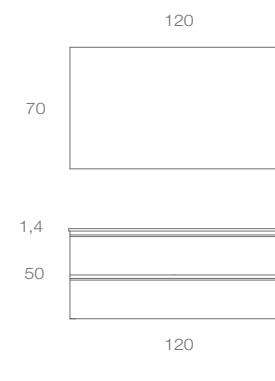

S 07 — L 120
p. 26

Dimensioni
L120 x P46 x H51,4 cm

Top con lavabo integrato
Mineralmarmo Bianco Opaco (MM.001)

Base
Laccato Lucido Bianco Luminoso (LL.301)

Specchio
Con luce LED perimetrale L120 x H70 cm

Dimensions
L120 x D46 x H51,4 cm

Top with integrated basin
Matt White Mineralmarmo (MM.001)

Cabinet
Lacquered Glossy Bianco Luminoso (LL.301)

Mirror
With perimeter LED light L120 x H70 cm