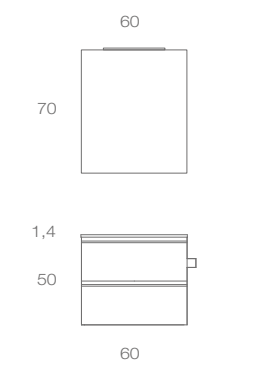

Mirror
With integrated LED light
L100 x H70 cm

S 05 — L 120 p. 18

Dimensioni
L120 x P46 x H52 cm

Top
Base
Laccato Lucido Grigio Piombo (LL.316)

Lavabo d'appoggio
Ceramica Bianco Lucido (CEL.001)
Ø 36 H12 cm

Mirror
With shelf and integrated LED light. Structure and shelf in black painted aluminum. L60 x H80 cm

S 09 — L 90
p. 34

Dimensioni
L90 x P46 x H52 cm

Top
Base
Laccato Opaco Beige (LO.140)

Lavabo d'appoggio
Ceramica Bianco Lucido (CEL.001)
Installazione a muro con foro per rubinetteria. L55 x P38 x H12 cm

Specchio
Con luce LED integrata L80 x H70 cm

Dimensions
L90 x D46 x H52 cm

Top
Cabinet
Lacquered Matt Beige (LO.140)

Countertop washbasin
Glossy White Ceramic (CEL.001)
Wall installation with faucet hole. L55 x D38 x H12 cm

Mirror
With integrated LED light L80 x H70 cm

S 10 — L 60
p. 38

Dimensioni
L60 x P46 x H51,4 cm

Top con lavabo integrato
Mineralmarmo Bianco Opaco (MM.001)

Base
Laccato Opaco Grigio Piombo (LO.316)
Portasalviette in finitura nero opaco