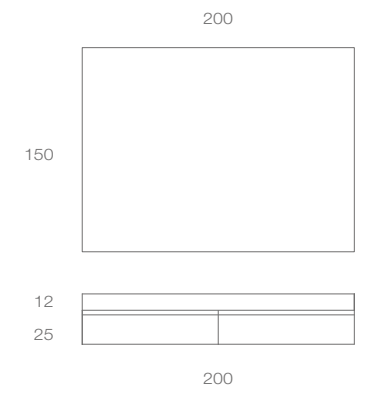

S 03 — L 100+100 p. 12

Dimensioni
L200 x P46 x H37 cm

Top con lavabo integrato
Gres Ceppo di Grè (GR.411)

Base
Rovere Naturale (WR. 541)

Specchio
L200 x H150 cm

Dimensions
L200 x D46 x H37 cm

Top with integrated basin
Gres Ceppo di Grè (GR.411)

Cabinet
Rovere Naturale (WR. 541)

Mirror
L200 x H150 cm