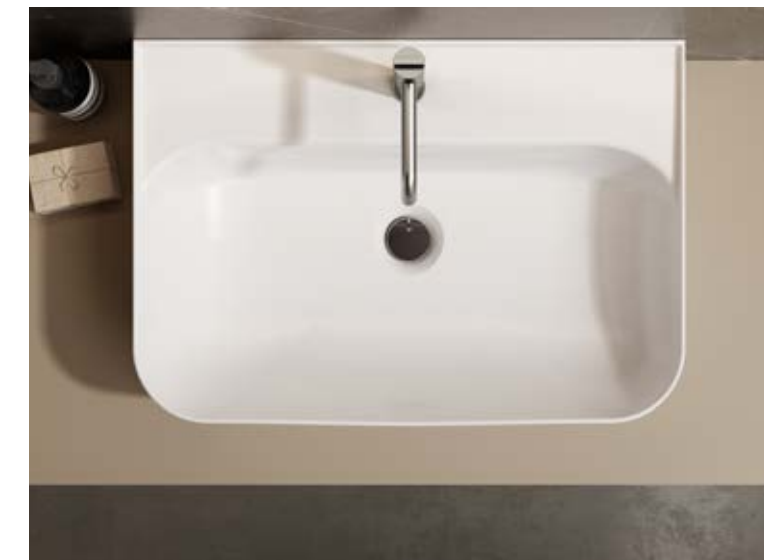

CERAMICA CERAMIC

Dimensioni disponibili
LxPxH cm
55x38x12
70x38x12

Colori

Bianco Lucido (CEL.001)

Available dimensions
LxDxH cm
55x38x12
70x38x12

Colors

Glossy White (CEL.001)