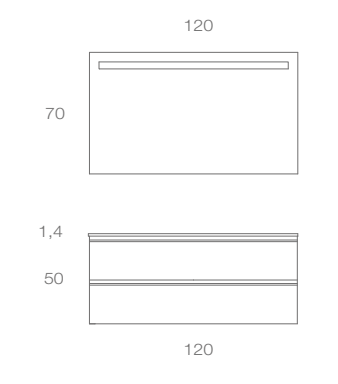

Mirror
With perimeter LED light
L200 x H140 cm

S 02 — L 80+80 p. 08

Dimensioni
L162 x P46 x H51,2 cm

Top con lavabo integrato
Fianchi
Gres Marquina (GR.402)

Base
Noce Canaletto Rigato (WO.520R)

Specchio
Con luce LED perimetrale
L80 x H120 cm

Mirror
With integrated LED light
L100 x H70 cm

S 05 — L 120 p. 18

Dimensioni
L120 x P46 x H52 cm

Top
Base
Laccato Lucido Grigio Piombo (LL.316)

Lavabo d'appoggio
Ceramica Bianco Lucido (CEL.001)
Ø 36 H12 cm

Specchio
Con luce LED integrata
Ø 60 cm

Dimensions
L120 x D46 x H52 cm

Top
Cabinet
Lacquered Glossy Grigio Piombo (LL.316)

Countertop washbasin
Glossy White Ceramic (CEL.001)
Ø 36 H12 cm

Mirror
With integrated LED light
Ø 60 cm

S 06 — L 120 p. 22

Dimensioni
L120 x P46 x H51,4 cm

Top con doppio lavabo integrato
Mineralmarmo Bianco Opaco (MM.001)

Base
Laccato Lucido Grigio Fumo (LL.126)

Specchio
Con luce LED integrata
L120 x H70 cm